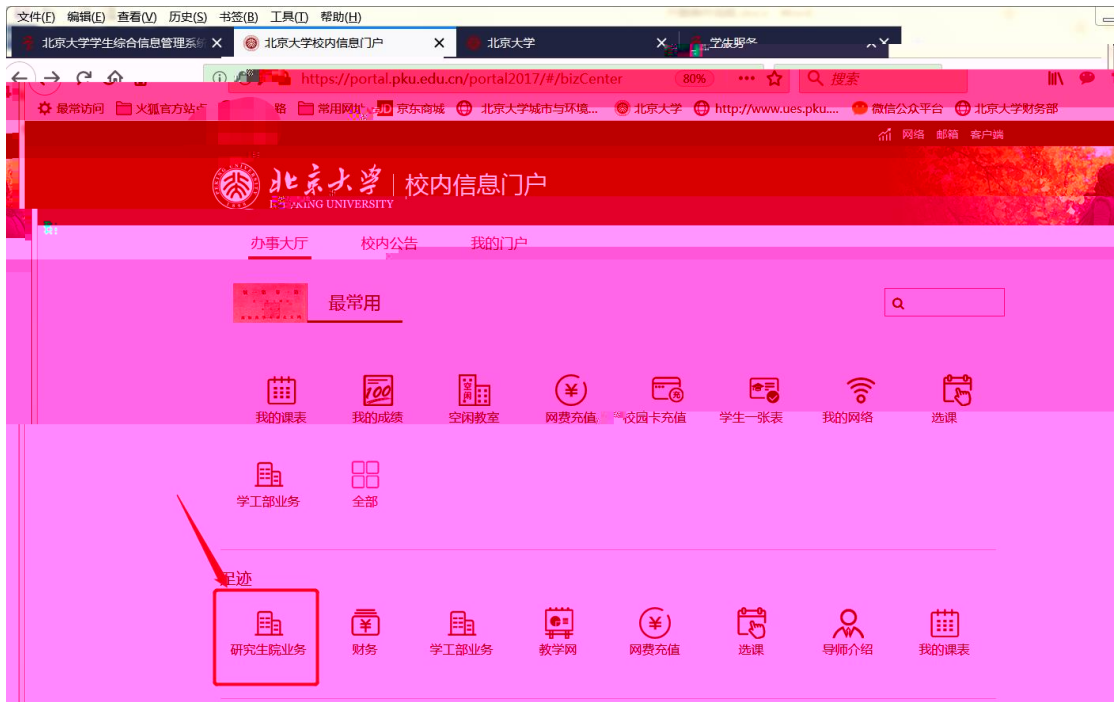

!

导航栏

我的课表 我的成绩 空闲教室 网费充值 校园卡充值 学生一张表 我的网络 选课...

学工部业务 全部

最热

空闲教室 研究生院业务 财务 学工部业务 教学网 我的成绩 我的课表 选课

快速导航 个人业务 | 公共服务 | 专题服务 | 大数据分析 | 我的链接 | 学生事务管理 | 行政办公管理 | 设备资产管理

个人业务

业务 就业中心业务 学生一张表 选课 我的课表 我的成绩 教学计划 研究生院业务 学工部

查询 新组织业务 迎新 离校 组织业务 研究生证书照片 讲座申请 健康档案 档案转递

”

入

个

130